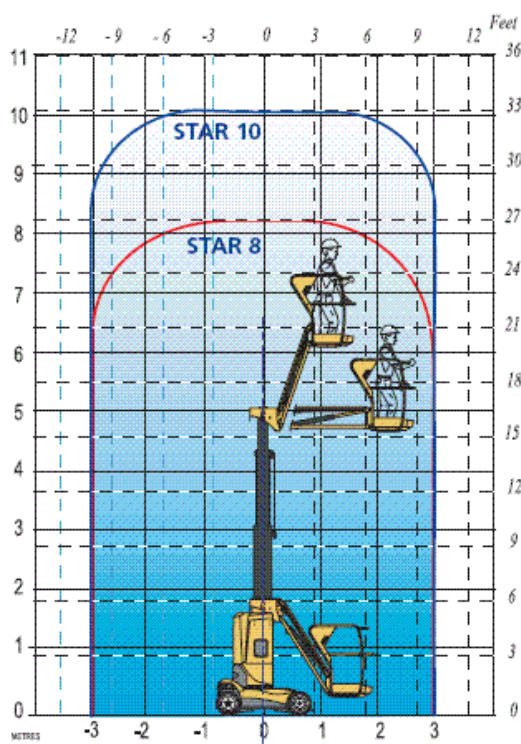

Haulotte star 10

TECHNISCHE GEGEVENS

Werkhoogte	10 m
Platformhoogte	8 m
Maximaal horizontaal bereik	3 m
Platformcapaciteit - binnen	200 kg (2 pers.)
Platform afmetingen	0.78 x 0.98 m
Lengte	2.7 m
Breedte	1 m
Doorrij hoogte	1.99 m
Uitzwaai	0 cm
Wielbasis	1.2 m
Bodemvrijheid	10 cm
Rijsnelheid	0.6 - 5 km/h
Externe draaicirkel	1.88 m
Zwenkbereik	345 °
Banden - niet-markerend	16 x 5 x 10.5
Batterijen	24 V - 250 Ah
Gewicht	2 677 kg
Scheefstandbeveiliging	3 °
Max. stijgingspercentage	25 %
Verrijdbaar op volledige hoogte	8 m
Werkbereik jib	130° (+70° / -60°)
Capaciteit hydraulisch systeem	7 l
Hefcapaciteit - buiten	200 kg (1 pers.)